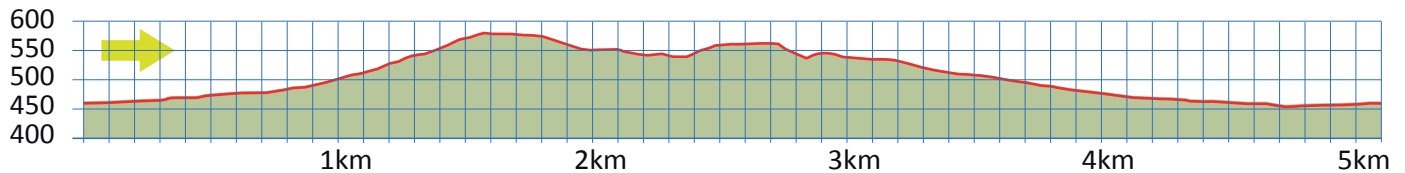

# HÖHENWEG

33

8942 OBERRIEDEN

5.1 km

m.ü.M.

PP vor Schulhaus Kirchstrasse

beim Schulhaus Kirchstrasse

,Oberrieden Dorf' (S24 und B145)