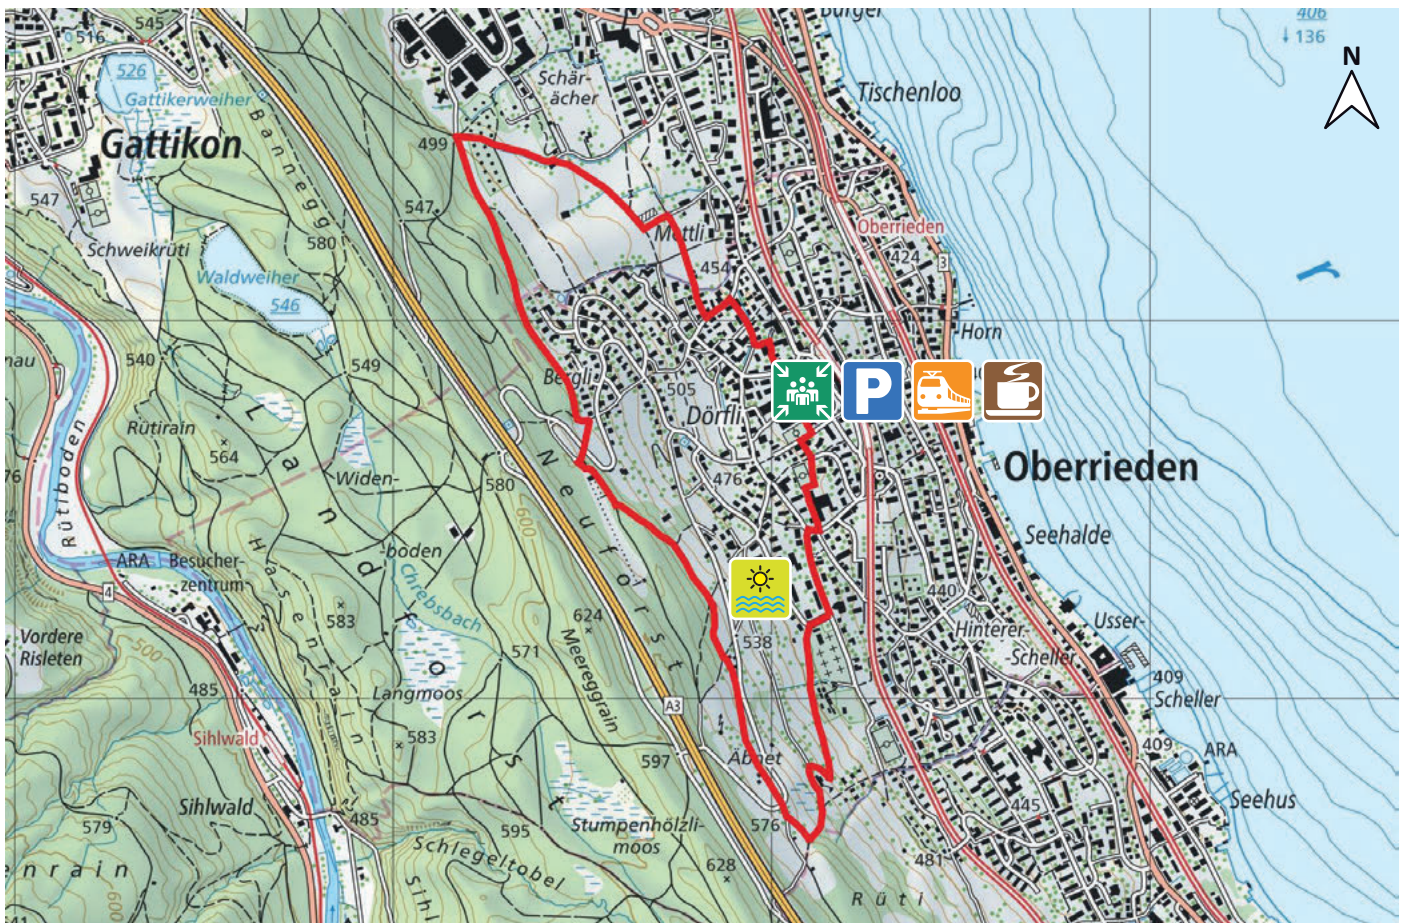

# HÖHENWEG

33

8942 OBERRIEDEN

5.1 km

m.ü.M.

PP vor Schulhaus Kirchstrasse

beim Schulhaus Kirchstrasse

,Oberrieden Dorf' (S24 und B145)

Panoramablick auf die Goldküste

Cafeteria Gawo, Köllibeck